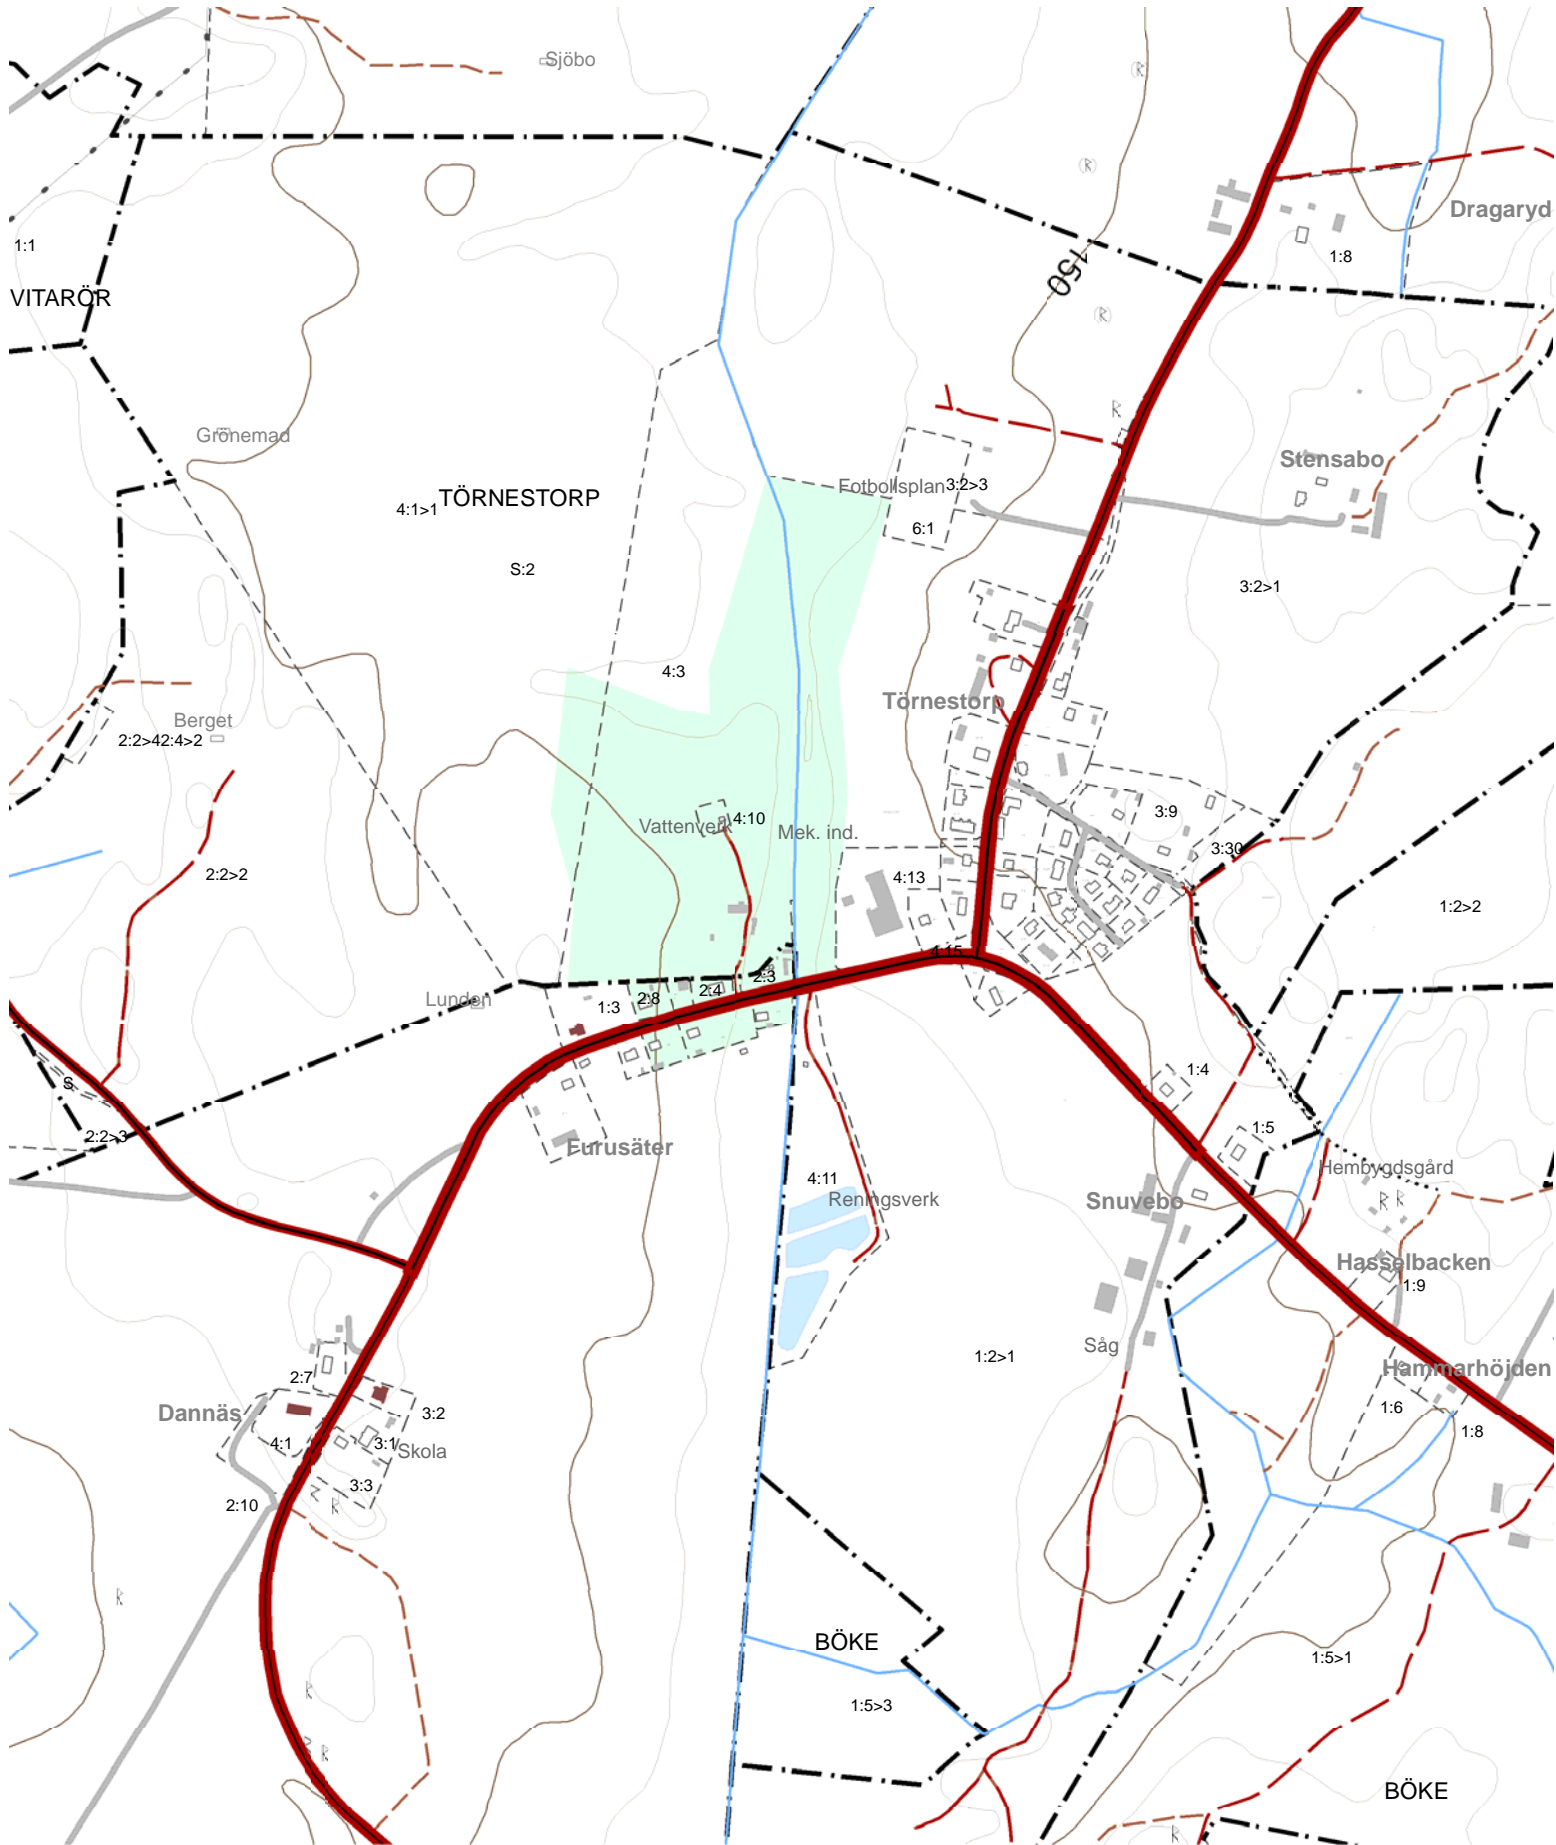

DANNÄS

Skyddsområde för vattentäkt

 Vattenskyddsområde

0 80 160 320m