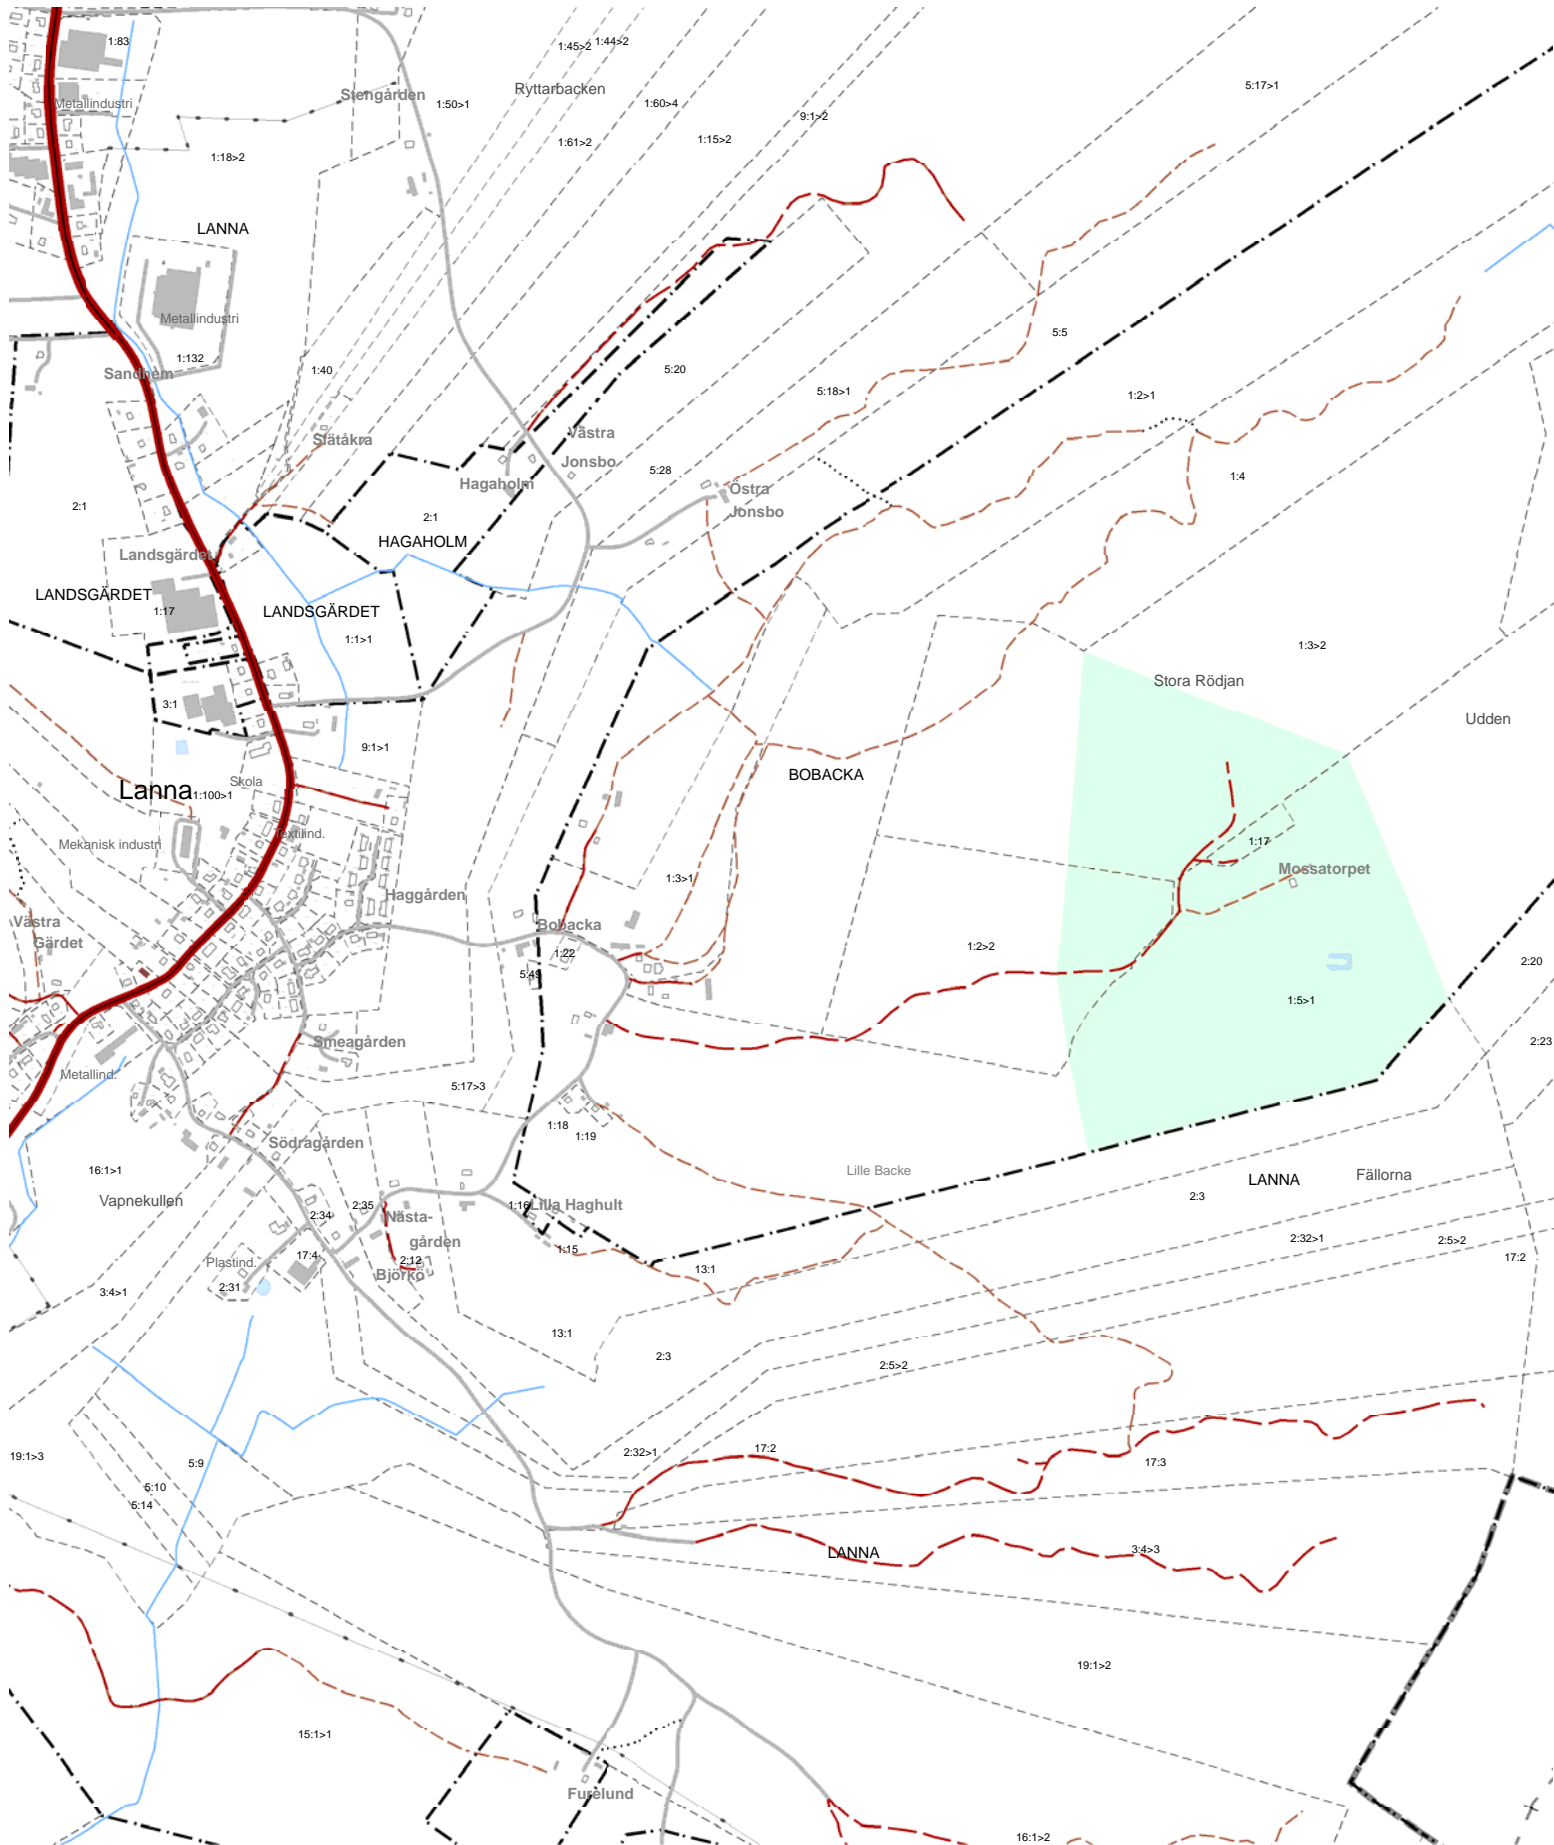

LANNA

Skyddsområde för vattentäkt

 Vattenskyddsområde

0 125 250 500m