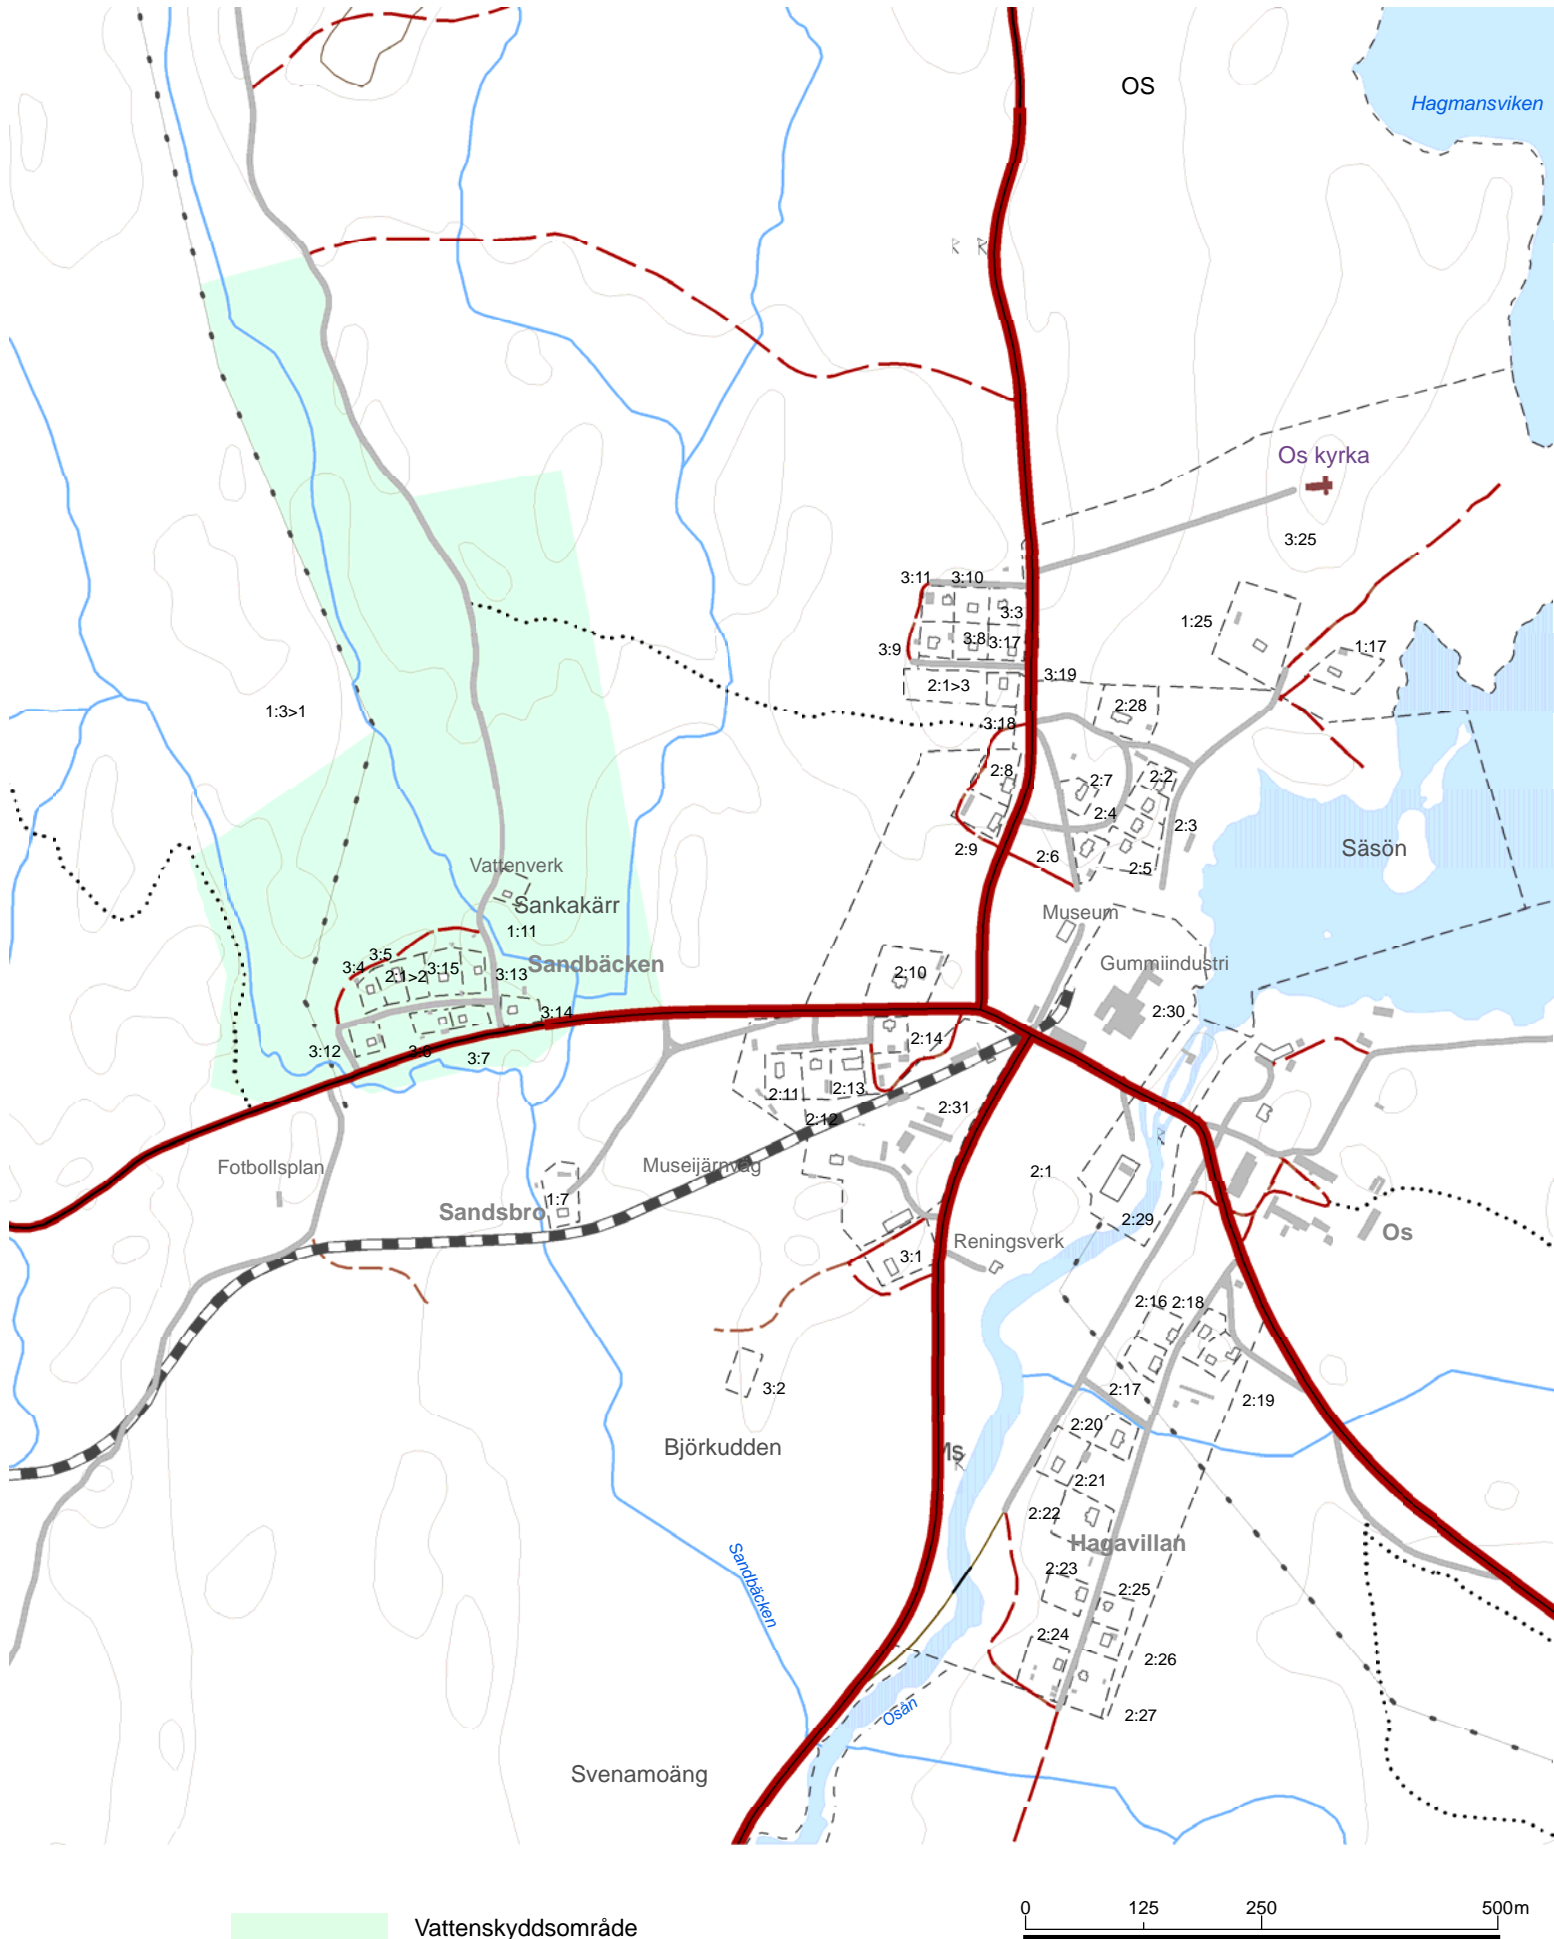

OHS

Skyddsområde för vattentäkt

Vattenskyddsområde

0 125 250 500m