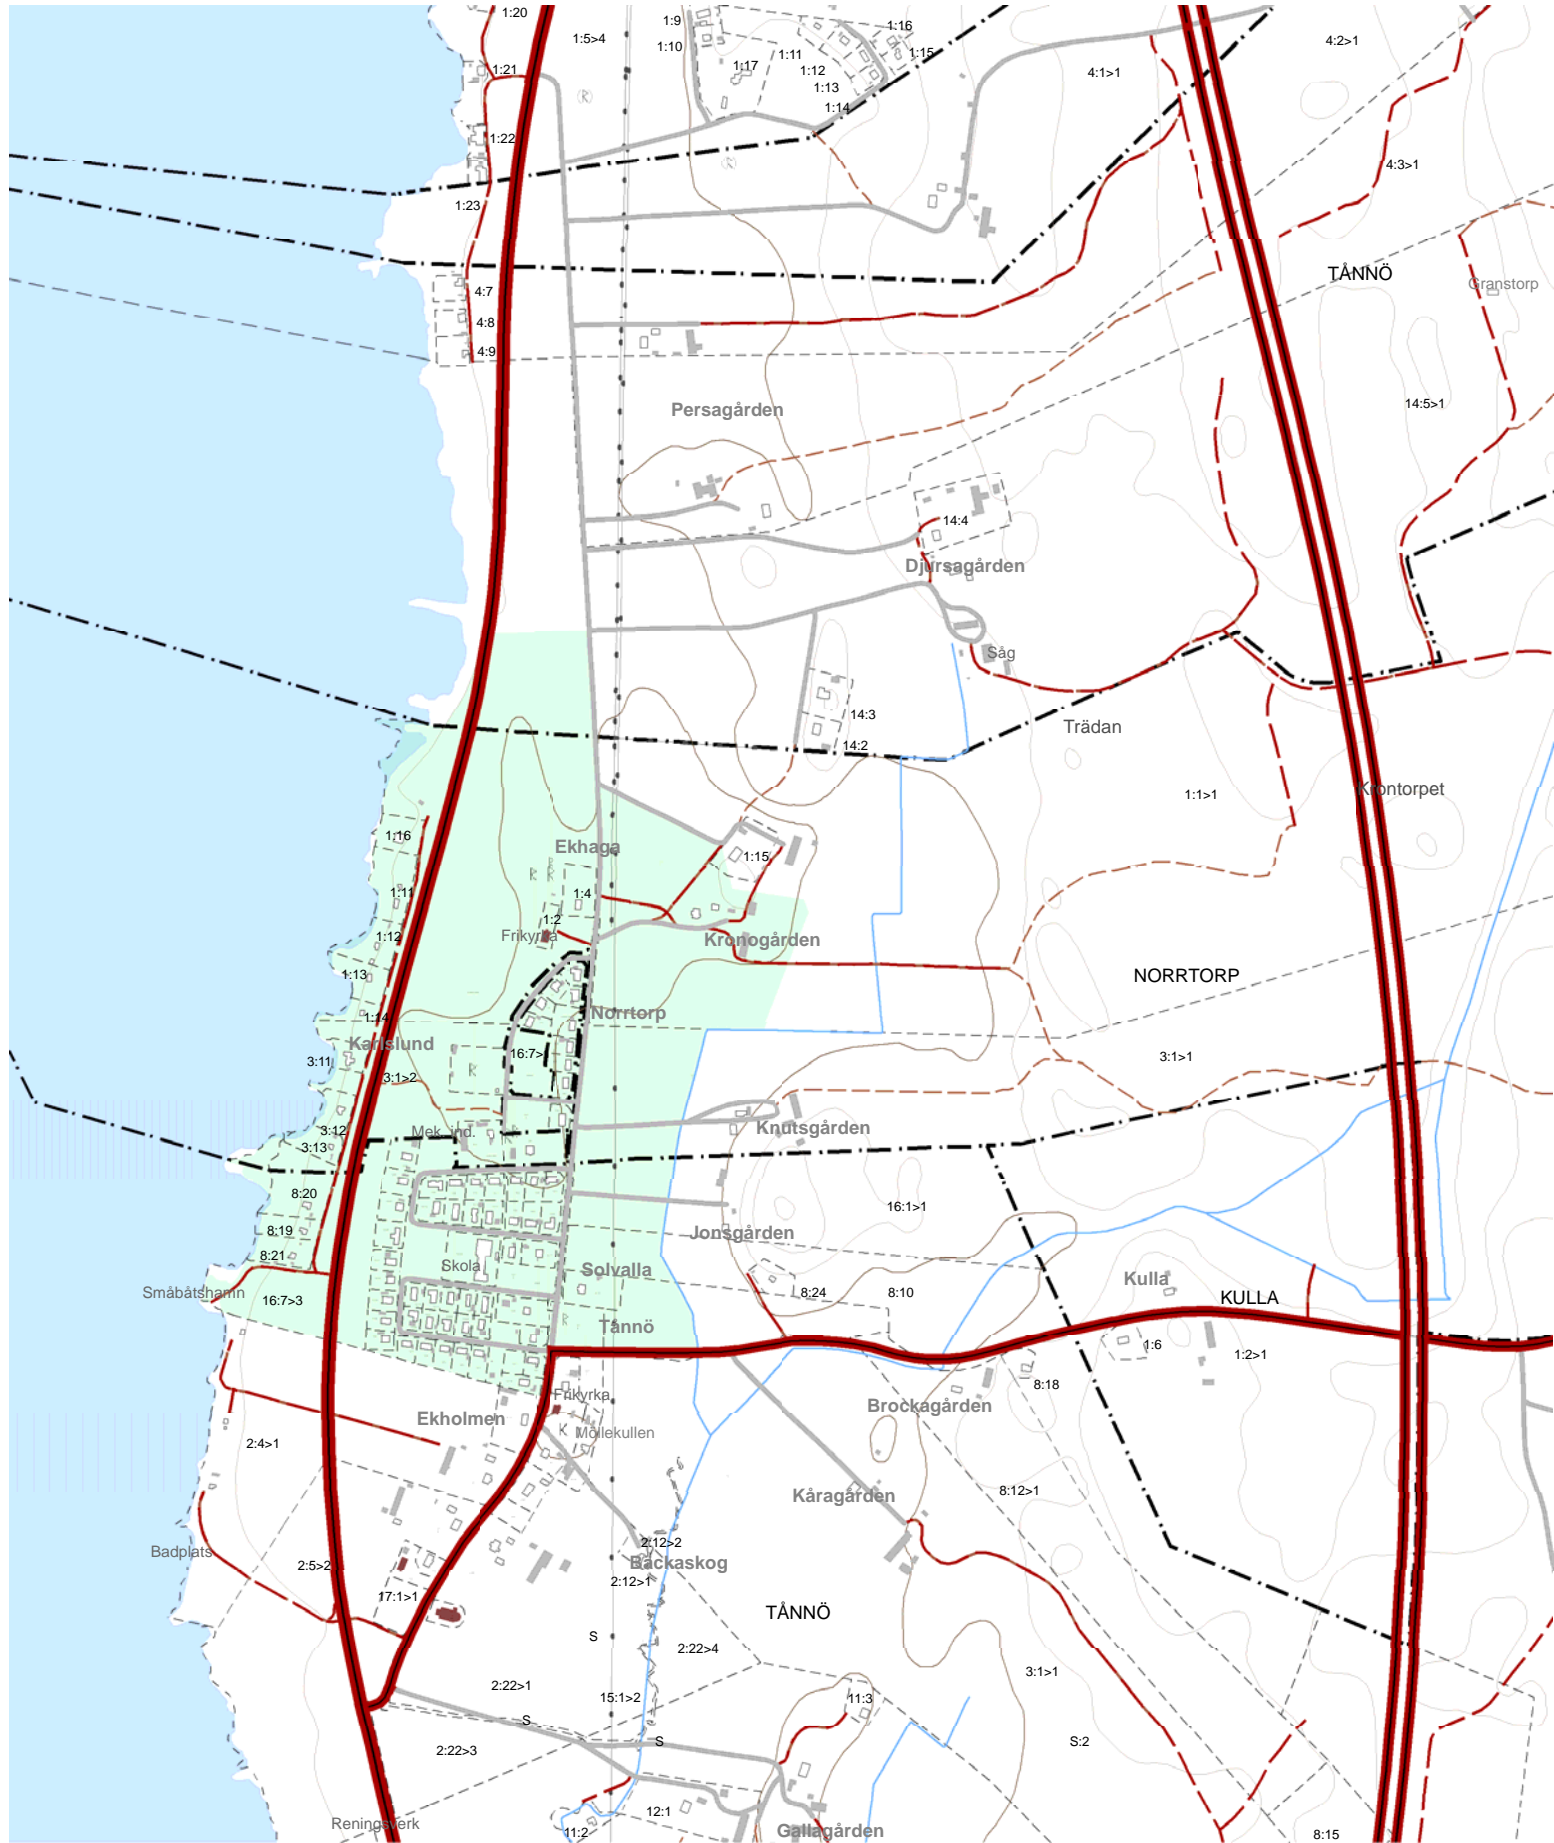

TÄNNÖ

Skyddsområde för vattentäkt

 Vattenskyddsområde